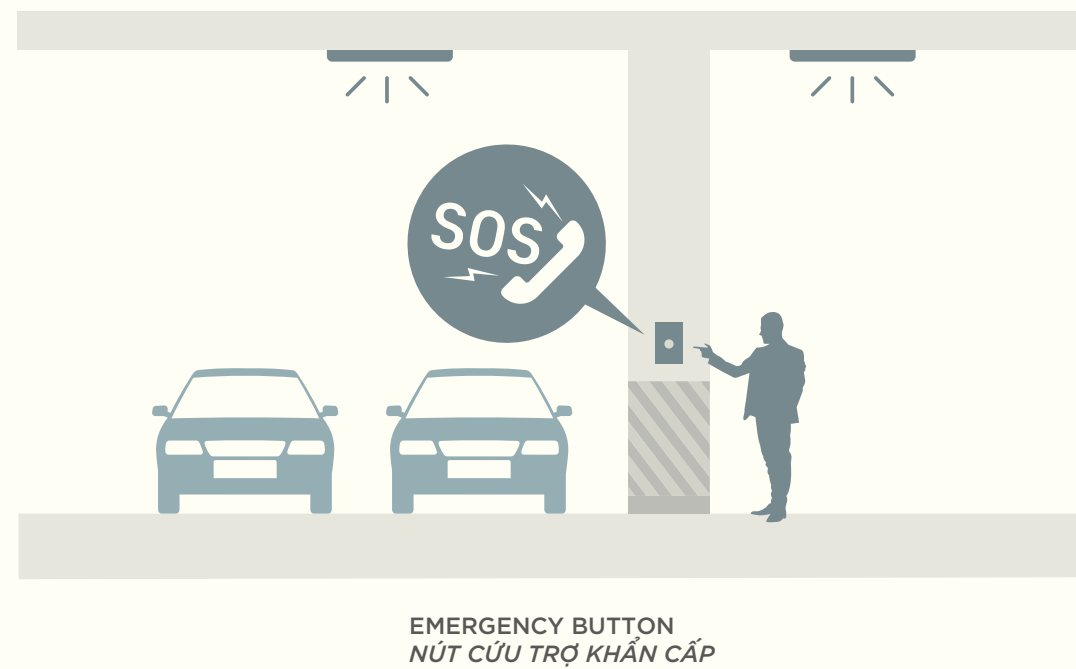

Enjoying every moment of life

With a high-quality camera system that is monitored 24/7 by security staff and emergency buttons in public areas, residents can comfortably enjoy life in the safest living environment.