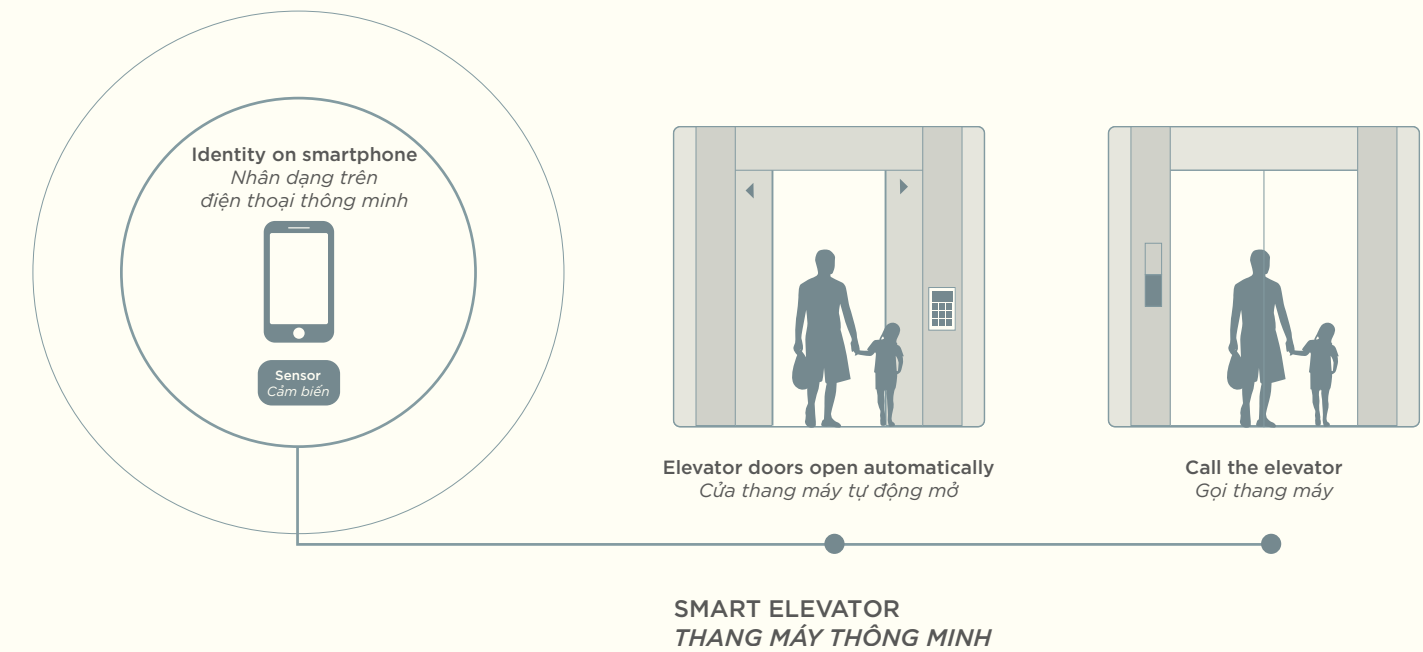

Đón trọn trong lành mỗi ngày

Tại Thu Thiem Zeit River, gió tươi sẽ được luân chuyển đến từng không gian. Từ khu vực tầng hầm, mùi khói bụi và ẩm mốc sẽ được thay bằng sự thông thoáng nhờ hệ thống thu khói, bụi bẩn và các khí có hại đến sức khỏe, cung cấp gió trời tự nhiên.

Đến tất cả các phòng của căn hộ cũng đều đón trọn luồng khí mát lạnh nhờ hệ thống điều hòa không khí Multi Split tiết kiệm điện năng và duy trì chất lượng không khí sạch bên trong nhà.

BASEMENT VENTILATION SYSTEM
HỆ THỐNG THÔNG GIÓ TẦNG HẦM

Enjoying every moment of life

With a high-quality camera system that is monitored 24/7 by security staff and emergency buttons in public areas, residents can comfortably enjoy life in the safest living environment.

One step to the door

All you need is a “privilege” card in the lobby. The “zeit” elevator - the smart-elevator system will be connected online with the control centre and integrated with the smart pass application. This system can automatically open the door and move quickly to your apartment floor.