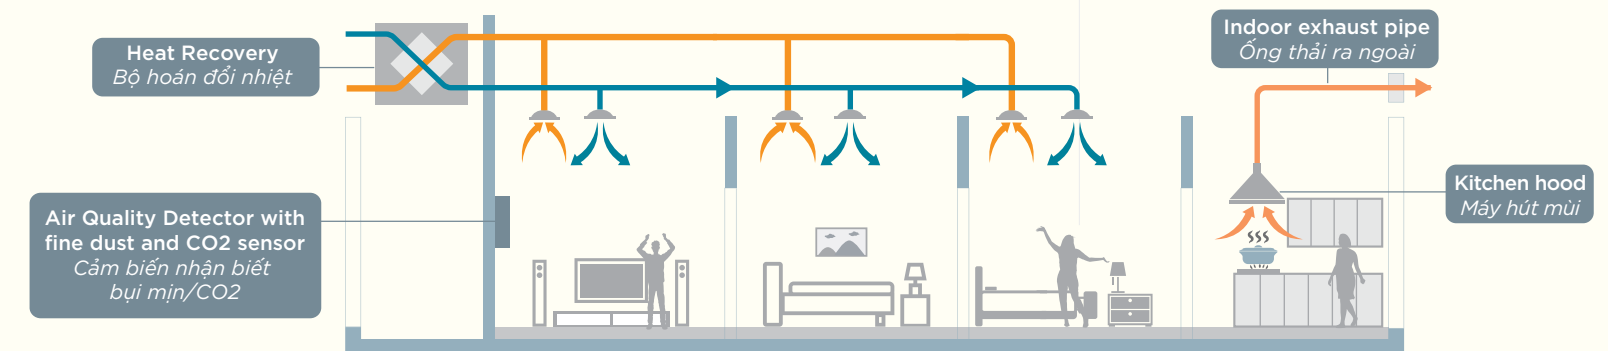

Mở lối trải nghiệm tiện nghi

Việc tìm kiếm chỗ đậu xe sẽ dễ dàng hơn với công nghệ cảm biến nhận diện biển số, tự động mở rào chắn và kiểm tra chỗ trống qua ứng dụng dành cho cư dân.

Các phương tiện xanh cũng được "ưu ái" bố trí trạm sạc điện tại tầng hầm B1 & B2 với mức công suất 80%: sạc nhanh (trong 1 giờ 20 phút) hoặc tiêu chuẩn (trong 10 giờ).

Enjoying the fresh air every day

At Thu Thiem Zeit River, fresh wind will be circulated to each space. In the basement area, the smell of smoke and mold will be replaced by ventilation by the aspirating smoke detection system and providing natural wind.

All rooms of each apartment will get cool air with the Multi Split air conditioning system. This system can save energy and maintain the air quality inside a house.

HEAT RECOVERY VENTILATION SYSTEM
HỆ THỐNG THÔNG GIÓ THU HỒI NHIỆT

Đón trọn trong lành mỗi ngày

Tại Thu Thiem Zeit River, gió tươi sẽ được luân chuyển đến từng không gian. Từ khu vực tầng hầm, mùi khói bụi và ẩm mốc sẽ được thay bằng sự thông thoáng nhờ hệ thống thu khói, bụi bẩn và các khí có hại đến sức khỏe, cung cấp gió trời tự nhiên.