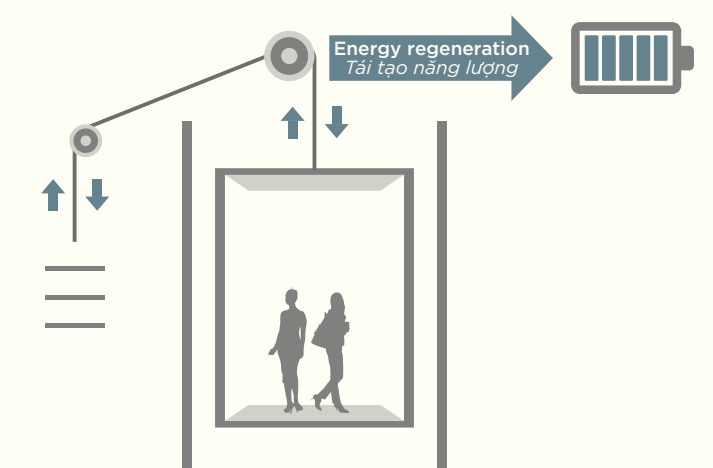

All rooms of each apartment will get cool air with the Multi Split air conditioning system. This system can save energy and maintain the air quality inside a house.

HEAT RECOVERY VENTILATION SYSTEM
HỆ THỐNG THÔNG GIÓ THU HỒI NHIỆT

Đón trọn trong lành mỗi ngày

Tại Thu Thiem Zeit River, gió tươi sẽ được luân chuyển đến từng không gian. Từ khu vực tầng hầm, mùi khói bụi và ẩm mốc sẽ được thay bằng sự thông thoáng nhờ hệ thống thu khói, bụi bẩn và các khí có hại đến sức khỏe, cung cấp gió trời tự nhiên.

Đến tất cả các phòng của căn hộ cũng đều đón trọn luồng khí mát lạnh nhờ hệ thống điều hòa không khí Multi Split tiết kiệm điện năng và duy trì chất lượng không khí sạch bên trong nhà.

BASEMENT VENTILATION SYSTEM
HỆ THỐNG THÔNG GIÓ TẦNG HẦM