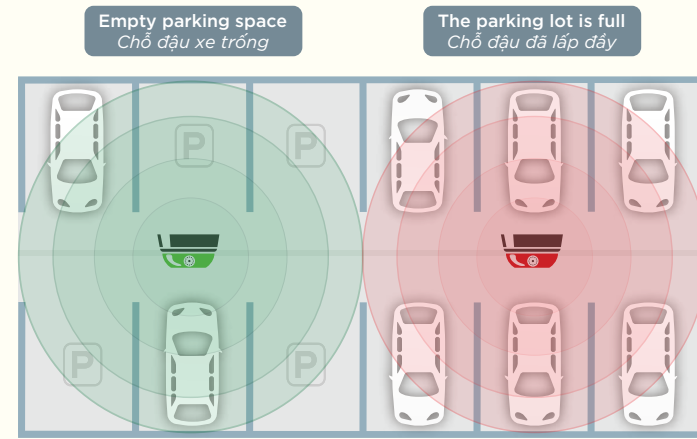

Experiencing the convenience

Finding a parking slot is easier with the sensor technology. The system can recognize license plates, automatically open barriers and check available parking slots via a resident app.

The electric charging stations are arranged for green vehicles in basements B1 & B2 with 80% capacity: fast charging (in 1 hour 20 minutes) or standard (in 10 hours).

SMART PARKING CONTROL
HỆ THỐNG HƯỚNG DẪN ĐỖ XE